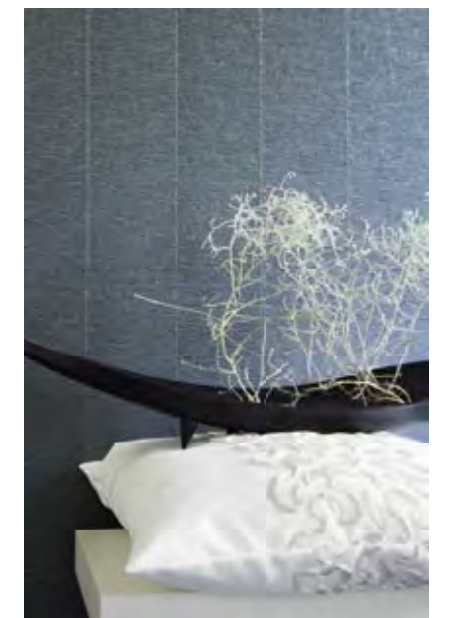

LOOP LOOK

TAPETE PATIO 79558		MEGA DANCER		UNI MISSISSIPPI		UNI MONDEGO	
TEPPICH SELECT		natur 515.528		marine 521.151		weiß 521.099	
SOLITAIRE 66SO10 stein 101243		lila 515.529		silber 521.100		silber 521.105	
		grün 515.530		silber 521.152		flieder 521.105	

Der faszinierende **3D-Effekt** im Loop-Look macht diesen einzigartigen Dekostoff zum **textilen Designobjekt**. Auf dem zurückhaltend eleganten Grund mit edlem **Wildseidencharakter** wirken die aufwendig applizierten Satinbändchen fast schwerelos tanzend.